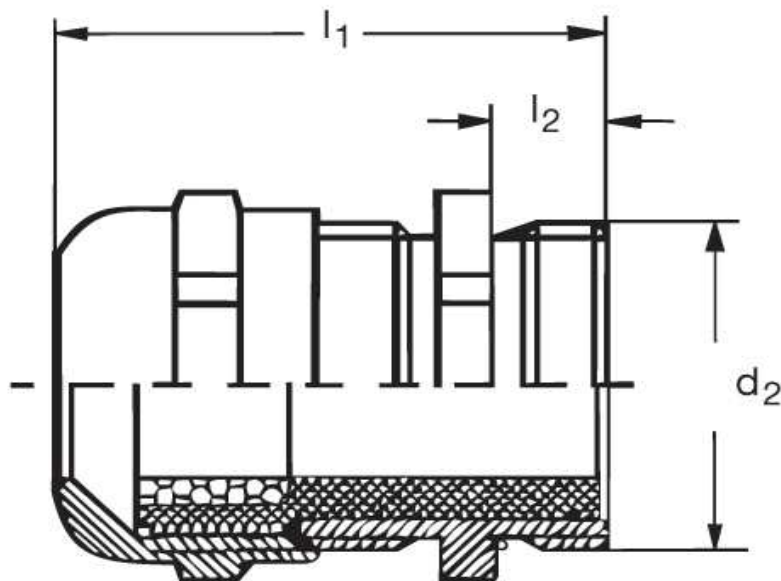

Eisenacher
elektroTECHNIK GmbH

Kabel-Anschluss- und Verbindungstechnik

**Kabelverschraubung
GM 61 EMV-Eex ell**

Katalogseite: 9.12

Art.Nr.	Werkstoff	Nenngröße		Kabel Ø
GM 861361	Mes. vern.	PG 36 L	10	22 - 32
	d1	l1	l2	
in mm:	47,0	15,0	35,00	