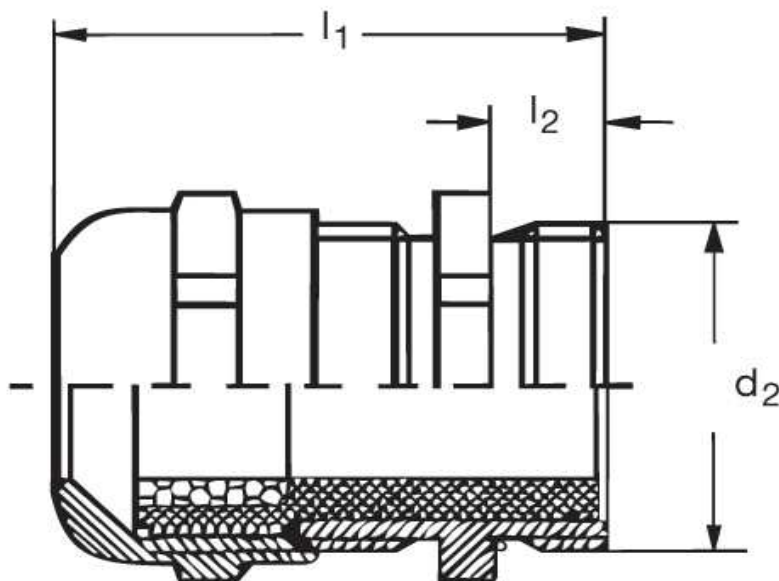

Kabelverschraubung GM 60 EMV

Katalogseite: 9.11

Art.Nr.	Werkstoff	Nenngröße		Kabel Ø
GM 862161	Mes. vern.	M 16 x 1,5 L	100	5 - 9
	d1	l1	l2	
in mm:	16,0	10,0	20,00	