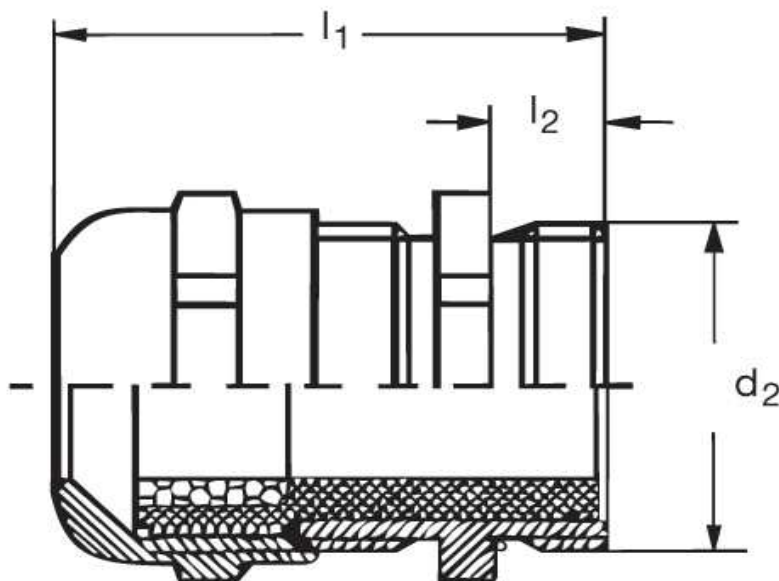

Kabelverschraubung GM 60 EMV

Katalogseite: 9.11

| Art.Nr. | Werkstoff | Nenngröße |  | Kabel Ø |
|-----------|------------|--------------|---|---------|
| GM 862320 | Mes. vern. | M 32 x 1,5 N | 25 | 14 - 21 |
| | d1 | l1 | l2 | |
| in mm: | 32,0 | 8,0 | 24,00 | |