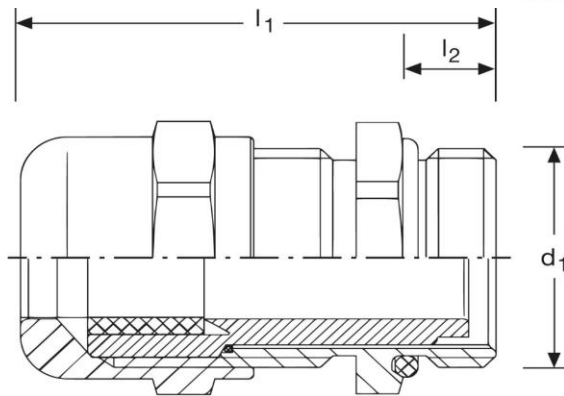

Kabelverschraubung GM60 EMV
für Kabel mit Abschirmgeflecht
M 40 x 1,5

| | | | | |
|------------------|--------------------------|-------------------|--|---|
| Art. Nr. | Material | Oberfläche | Nenngröße |  |
| GM 862400 | Messing | Nickel | M 40 x 1,5 | 10 |
| | l_1 | l_2 | d_1 |  |
| in mm: | 41,0 | 8 | 40 | 43 |
| Schutzart | Temperaturbereich | | Kabel  | |
| IP 68 - 5 bar | - 20°C bis + 100°C | | 19 - 27 mm | |

Stand: 14.08.2018

Cable - glands GM60 EMC
for shielded cable
M 40 x 1,5

| | | | | |
|-------------------------|-----------------------------|----------------------|----------------------|-----------|
| part no. | material | surface | nom. size | |
| GM 862400 | brass | nickel | M 40 x 1,5 | 10 |
| | l₁ | l₂ | d₁ | |
| in mm: | 41,0 | 8 | 40 | 43 |
| protection class | temperature range | | cable | |
| IP 68 - 5 bar | - 20°C up to + 100°C | | 19 - 27 mm | |