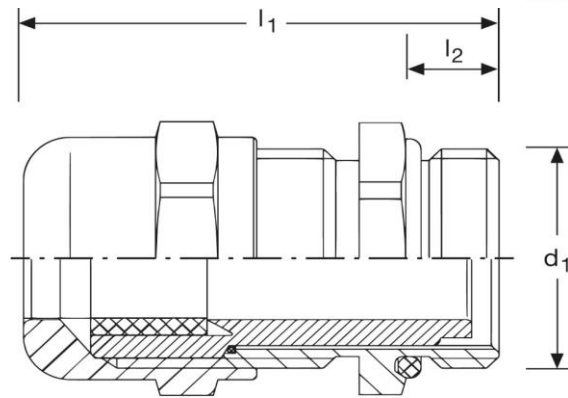

Kabelverschraubung GM60 EMV
für Kabel mit Abschirmgeflecht
M 40 x 1,5

| | | | | |
|------------------|--------------------------|-------------------|--|---|
| Art. Nr. | Material | Oberfläche | Nenngröße |  |
| GM 862400 | Messing | Nickel | M 40 x 1,5 | 10 |
| | l_1 | l_2 | d_1 |  |
| in mm: | 41,0 | 8 | 40 | 43 |
| Schutzart | Temperaturbereich | | Kabel  | |
| IP 68 - 5 bar | - 20°C bis + 100°C | | 19 - 27 mm | |

Stand: 14.08.2018

Cable - glands GM60 EMC
for shielded cable
M 40 x 1,5

| | | | | |
|-------------------------|-----------------------------|----------------------|----------------------|-----------|
| part no. | material | surface | nom. size | |
| GM 862400 | brass | nickel | M 40 x 1,5 | 10 |
| | l₁ | l₂ | d₁ | |
| in mm: | 41,0 | 8 | 40 | 43 |
| protection class | temperature range | | cable | |
| IP 68 - 5 bar | - 20°C up to + 100°C | | 19 - 27 mm | |