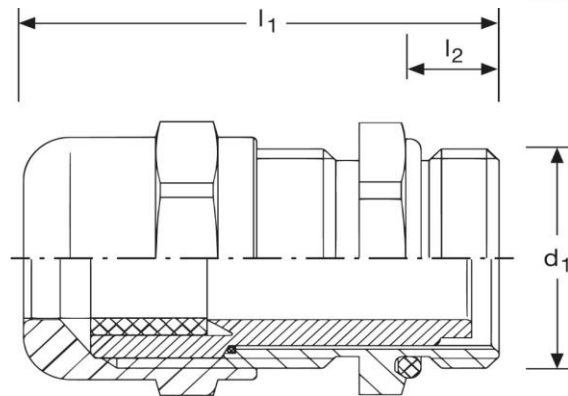

**Kabelverschraubung GM60 EMV**  
für Kabel mit Abschirmgeflecht  
M 63 x 1,5 L  
langes Gewinde

<b>Art. Nr.</b>	<b>Material</b>	<b>Oberfläche</b>	<b>Nenngröße</b>	
GM 862631	Messing	Nickel	M 63 x 1,5	5
	$l_1$	$l_2$	$d_1$	
in mm:	56,5	14	63	65
<b>Schutzart</b>	<b>Temperaturbereich</b>		<b>Kabel</b>	
IP 69K - 5 bar	- 20°C bis + 100°C		32 - 42 mm	

Stand: 14.08.2018

**Cable - glands GM60 EMC**  
 for shielded cable  
 M 63 x 1,5 L  
 long thread

<b>part no.</b>	<b>material</b>	<b>surface</b>	<b>nom. size</b>	
GM 862631	brass	nickel	M 63 x 1,5	5
	<b>l<sub>1</sub></b>	<b>l<sub>2</sub></b>	<b>d<sub>1</sub></b>	
<b>in mm:</b>	56,5	14	63	65
<b>protection class</b>	<b>temperature range</b>		<b> cable </b>	
IP 69K - 5 bar	- 20°C up to + 100°C		32 - 42 mm	