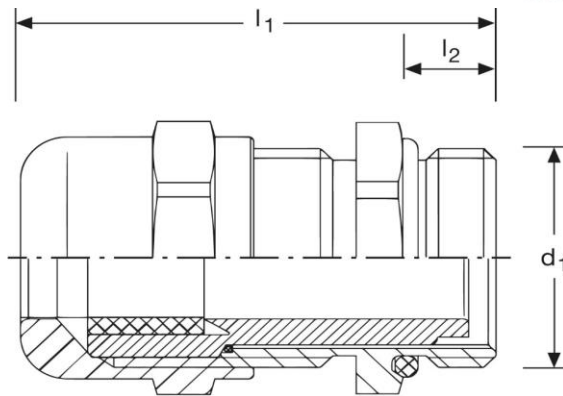

**Kabelverschraubung GM60 EMV**  
für Kabel mit Abschirmgeflecht  
M 63 x 1,5 L  
langes Gewinde

<b>Art. Nr.</b>	<b>Material</b>	<b>Oberfläche</b>	<b>Nenngröße</b>	
GM 862631	Messing	Nickel	M 63 x 1,5	5
	$l_1$	$l_2$	$d_1$	
in mm:	56,5	14	63	65
<b>Schutzart</b>	<b>Temperaturbereich</b>		<b>Kabel</b>	
IP 69K - 5 bar	- 20°C bis + 100°C		32 - 42 mm	

Stand: 14.08.2018

**Cable - glands GM60 EMC**  
 for shielded cable  
 M 63 x 1,5 L  
 long thread

<b>part no.</b>	<b>material</b>	<b>surface</b>	<b>nom. size</b>	
GM 862631	brass	nickel	M 63 x 1,5	5
	<b>l<sub>1</sub></b>	<b>l<sub>2</sub></b>	<b>d<sub>1</sub></b>	
<b>in mm:</b>	56,5	14	63	65
<b>protection class</b>	<b>temperature range</b>		<b> cable </b>	
IP 69K - 5 bar	- 20°C up to + 100°C		32 - 42 mm	