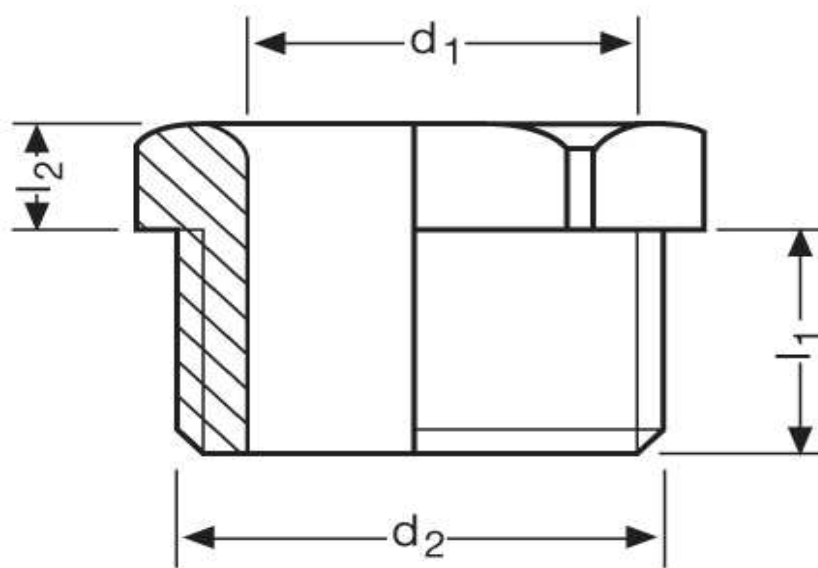

**Druckschraube GM 71
PG 13,5**

Katalogseite: 9.13

Art.Nr.	Werkstoff	
GM 8721130	Mess. Vern.	100

	d1	d2	l2	
in mm:	13,0	10,5	7,50	20,00