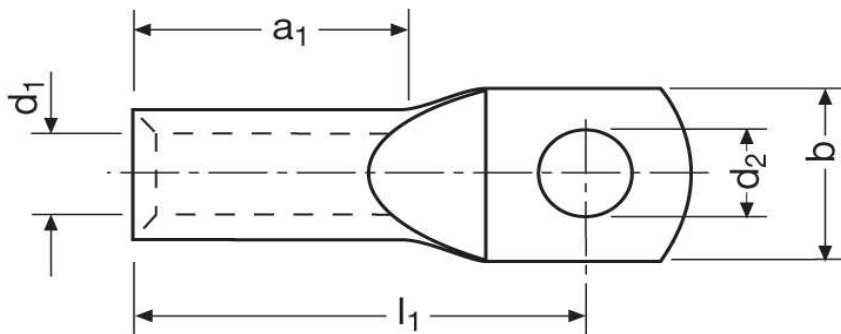

Presskabelschuhe
6,0mm² M8

Katalogseite: 2.14 - 2.15

Art.Nr.	Material	Oberfläche		
K3135080	E-Cu	galv. Sn	3,40/1.000	100
	d1	b	l	
in mm:	3,8	13,0	24,0	
	a1	d2		
in mm:	10,0	8,4		