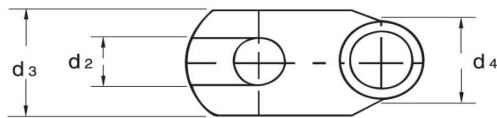

Eisenacher
elektroTECHNIK GmbH

Kabel-Anschluss- und Verbindungstechnik

Winkelkabelschuhe
240,00 mm²

Katalogseite: 2.18 - 2. 19

Art.Nr.	Werkstoff	Oberfläche			
K371100	E-CU	galv. Sn	145,00/1000	50	
	d2	d3	d4	a	Winkel
in mm:	10,5	38,0	26,0	36,0	90°