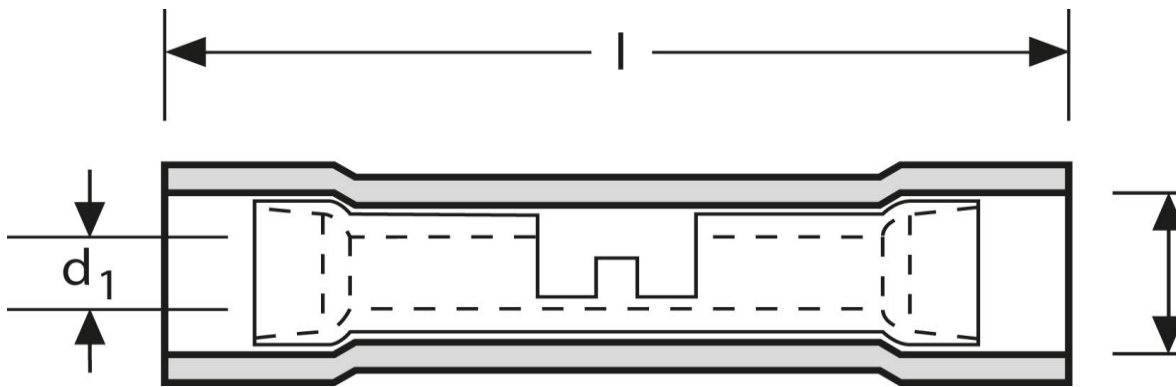

Stoßverbinder - easy entry
1,5 mm² - rot

Art.Nr.	Kupferrohr	Isolation	$\frac{\Delta}{\delta}$	
K 4100101N	E-Cu gal. Sn	PA 66 tr.	1,35/1000	1.000
in mm:	l	d ₁	d ₂	
	26,0	1,7	4,5	

Butt - connector - easy entry
1,5 mm² - red

part no.	copper tube	insulation	$\frac{\Delta}{\delta}$	
K 4100101N	E-Cu gal. Sn	PA 66 tr.	1,35/1000	1.000
	l	d₁	d₂	
in mm:	26,0	1,7	4,5	

Stand: 03.09.2020

d₂