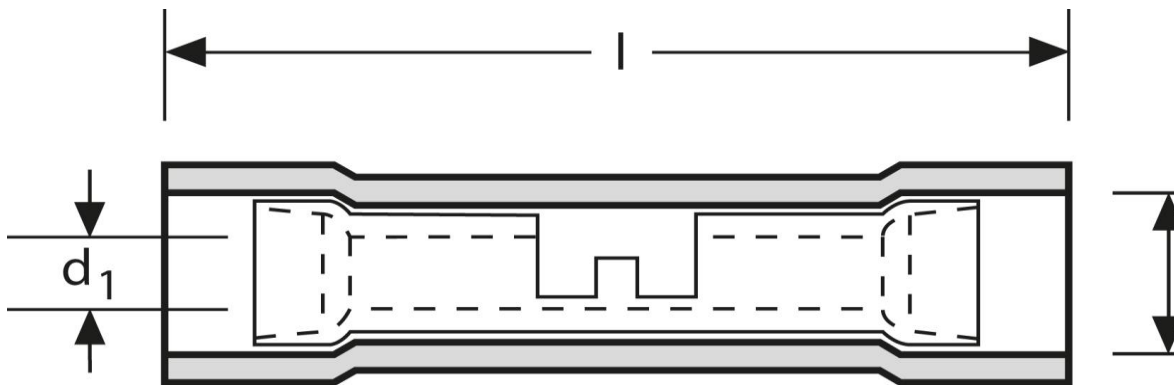

Stoßverbinder - easy entry
1,5 mm² - rot

Art.Nr.	Kupferrohr	Isolation	$\frac{\Delta}{\delta}$	
K 4100101N	E-Cu gal. Sn	PA 66 tr.	1,35/1000	1.000
in mm:	l	d ₁	d ₂	
	26,0	1,7	4,5	

Butt - connector - easy entry
1,5 mm² - red

part no.	copper tube	insulation	$\frac{\Delta}{\delta}$	
K 4100101N	E-Cu gal. Sn	PA 66 tr.	1,35/1000	1.000
	l	d₁	d₂	
in mm:	26,0	1,7	4,5	

Stand: 03.09.2020

d₂