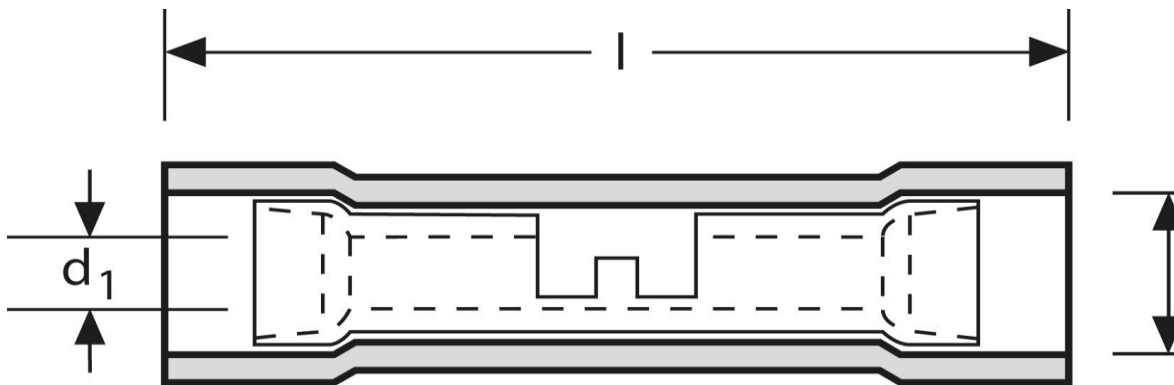

Stoßverbinder - easy entry
2,5 mm² - blau

Art.Nr.	Kupferrohr	Isolation	$\frac{\Delta}{\delta}$	
K 4100201N	E-Cu gal. Sn	PA 66 tr.	1,58/1000	1.000
in mm:	l	d ₁	d ₂	
	27,0	2,3	5,2	

Butt - connector - easy entry
2,5 mm² - blue

part no.	copper tube	insulation	$\frac{\Delta}{\delta}$	
K 4100201N	E-Cu gal. Sn	PA 66 tr.	1,58/1000	1.000
	l	d₁	d₂	
in mm:	27,0	2,3	5,2	

Stand: 03.09.2020

d₂