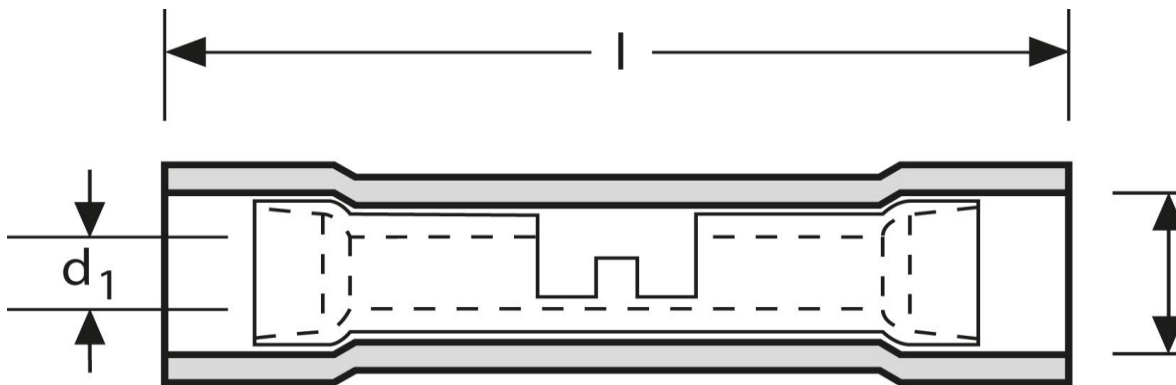

Stoßverbinder - easy entry
2,5 mm² - blau

Art.Nr.	Kupferrohr	Isolation	$\frac{\Delta}{\delta}$	
K 4100201N	E-Cu gal. Sn	PA 66 tr.	1,58/1000	1.000
in mm:	l	d ₁	d ₂	
	27,0	2,3	5,2	

Butt - connector - easy entry
2,5 mm² - blue

part no.	copper tube	insulation	$\frac{\Delta}{\delta}$	
K 4100201N	E-Cu gal. Sn	PA 66 tr.	1,58/1000	1.000
	l	d₁	d₂	
in mm:	27,0	2,3	5,2	

Stand: 03.09.2020

d₂