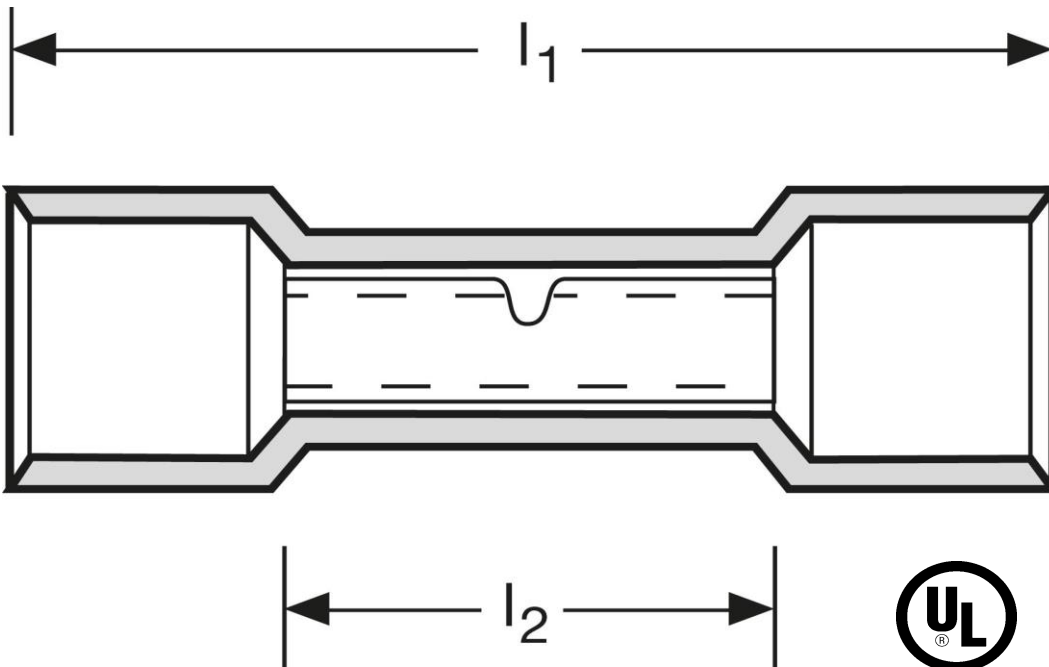

Stoßverbinder
2,5 mm² - blau

LISTED
E328883

Art.Nr.	Kupferrohr	Isolation	$\frac{\Delta}{\delta}$	
K 410020D	E-Cu gal. Sn	PVC	1,4/1000	1.000
	l_1	l_2	s	
in mm:	25,5	15	0,80	

Stand: 09.11.2016

Butt - connector
2,5 mm² - blue

LISTED
E328883

part no.	copper tube	insulation	$\frac{\Delta}{\delta}$	
K 410020D	E-Cu gal. Sn	PVC	1,4/1000	1.000
	l_1	l_2	s	
in mm:	25,5	15	0,80	

date: 09.11.2016