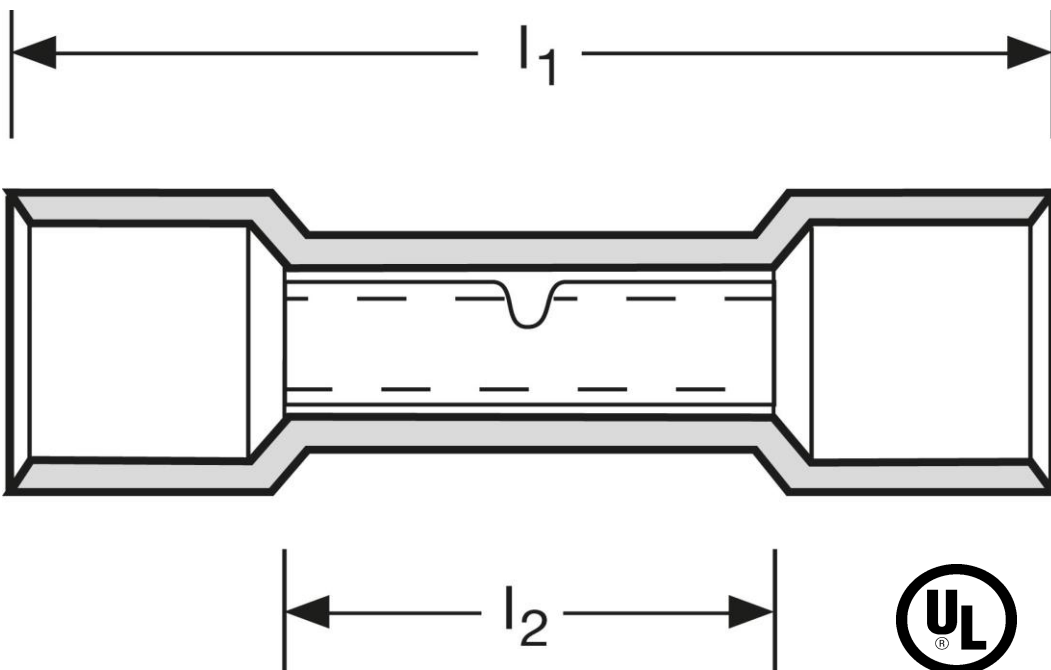

Stoßverbinder
2,5 mm² - blau

LISTED
E328883

Art.Nr.	Kupferrohr	Isolation	$\frac{\Delta}{\delta}$	
K 410020D	E-Cu gal. Sn	PVC	1,4/1000	1.000
	l_1	l_2	s	
in mm:	25,5	15	0,80	

Stand: 09.11.2016

Butt - connector
2,5 mm² - blue

LISTED
E328883

part no.	copper tube	insulation	$\frac{\Delta}{\delta}$	
K 410020D	E-Cu gal. Sn	PVC	1,4/1000	1.000
	l_1	l_2	s	
in mm:	25,5	15	0,80	

date: 09.11.2016