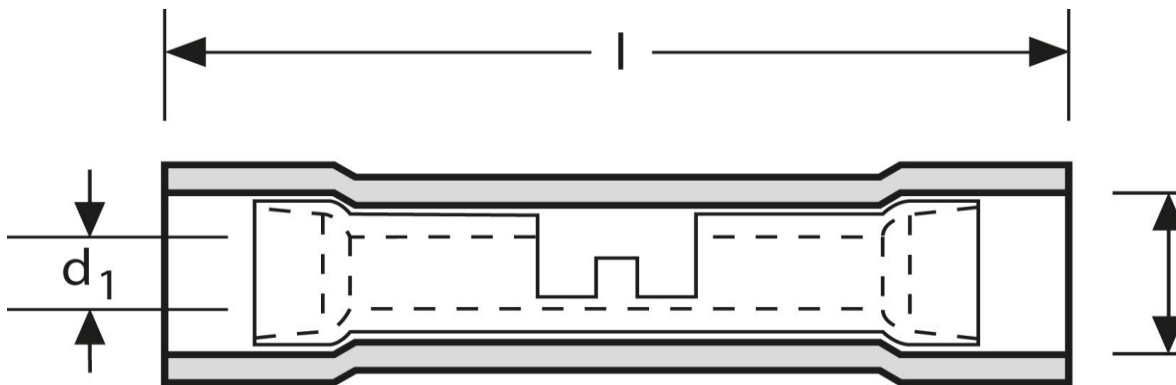

Stoßverbinder - easy entry
6 mm² - gelb

Art.Nr.	Kupferrohr	Isolation	$\frac{\Delta}{\delta}$	
K 4100601N	E-Cu gal. Sn	PA 66 tr.	2,98/1000	500
in mm:	l	d ₁	d ₂	
	31,3	3,4	7,0	

Butt - connector - easy entry
6 mm² - yellow

part no.	copper tube	insulation	$\frac{\Delta}{\delta}$	
K 4100601N	E-Cu gal. Sn	PA 66 tr.	2,98/1000	500
	l	d₁	d₂	
in mm:	31,3	3,4	7,0	

date: 03.09.2020

d₂