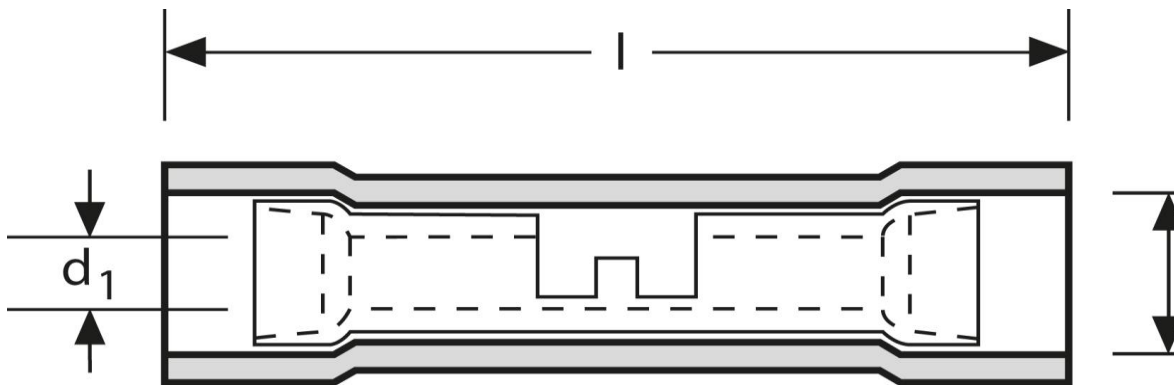

Stoßverbinder - easy entry
6 mm² - gelb

Art.Nr.	Kupferrohr	Isolation	$\frac{\Delta}{\delta}$	
K 4100601N	E-Cu gal. Sn	PA 66 tr.	2,98/1000	500
in mm:	l	d ₁	d ₂	
	31,3	3,4	7,0	

Butt - connector - easy entry
6 mm² - yellow

part no.	copper tube	insulation	$\frac{\Delta}{\delta}$	
K 4100601N	E-Cu gal. Sn	PA 66 tr.	2,98/1000	500
	l	d₁	d₂	
in mm:	31,3	3,4	7,0	

date: 03.09.2020

d₂