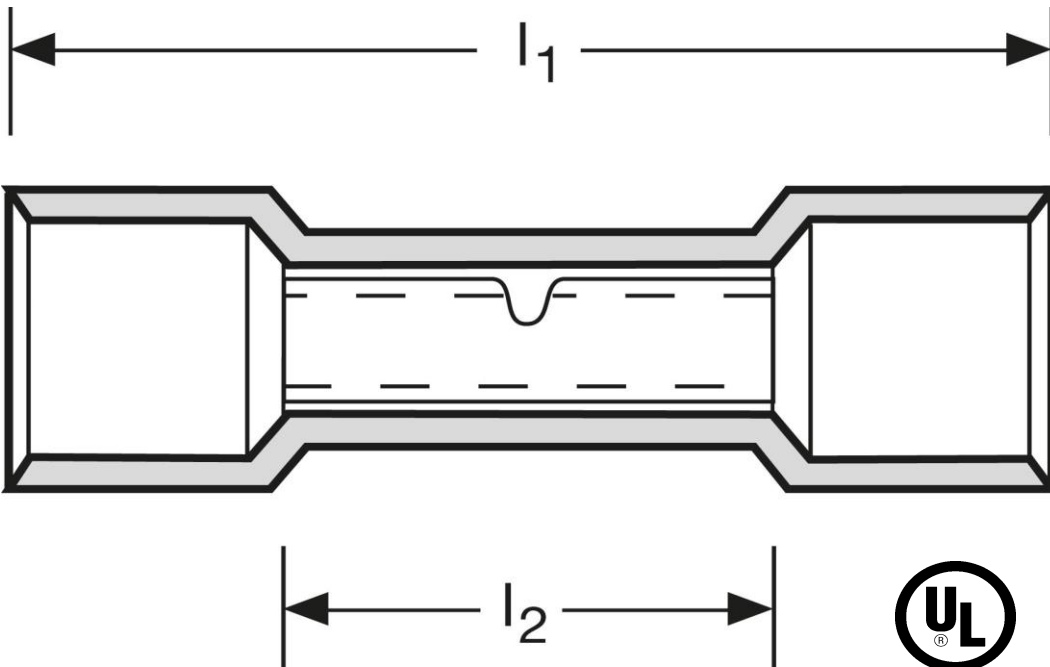

Stoßverbinder
6 mm² - gelb

LISTED
E328883

Art.Nr.	Kupferblatt	Isolation	$\frac{\delta}{\delta}$	
K 410060I	E-Cu gal. Sn	PVC	2,5/1000	500
	l_1	l_2	s	
in mm:	27,0	15	1,0	

Stand: 14.02.2017