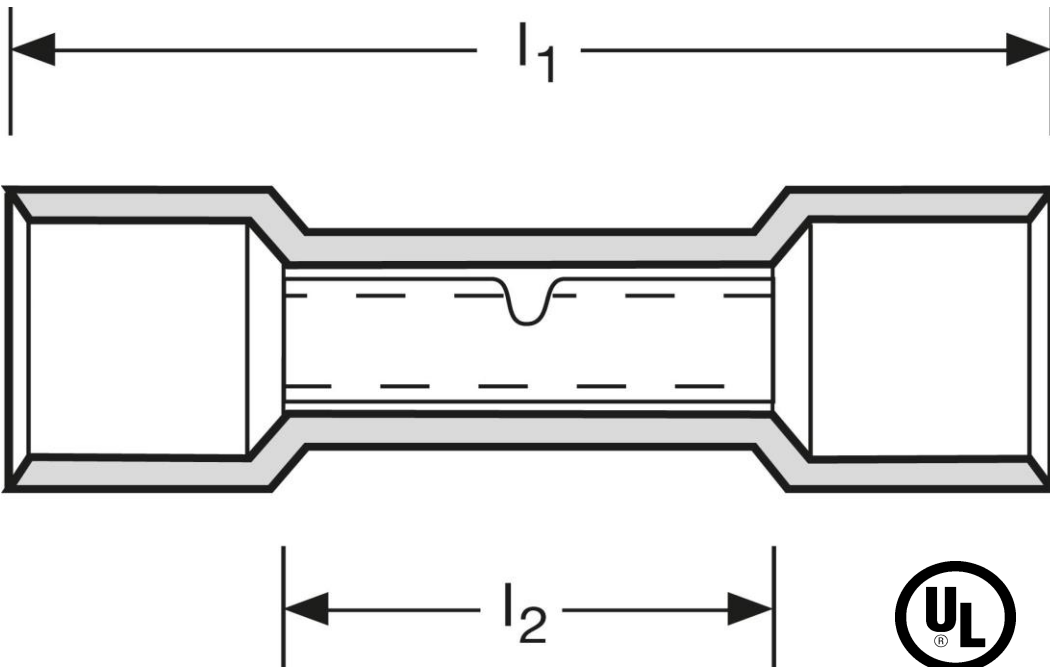

Stoßverbinder
6 mm² - gelb

LISTED
E328883

Art.Nr.	Kupferrohr	Isolation	$\frac{\Delta}{\Delta}$	
K 410060N	E-Cu gal. Sn	PA 66 tr.	2,5/1000	500
	l_1	l_2	s	
in mm:	27,5	15	0,95	

Stand: 20.11.2015

Butt - connector
6 mm² - yellow

LISTED
E328883

part no.	copper tube	insulation	$\frac{\Delta}{\delta}$	
K 410060N	E-Cu gal. Sn	PA 66 tr.	2,5/1000	500
	l_1	l_2	s	
in mm:	27,5	15	0,95	

date: 20.11.2015