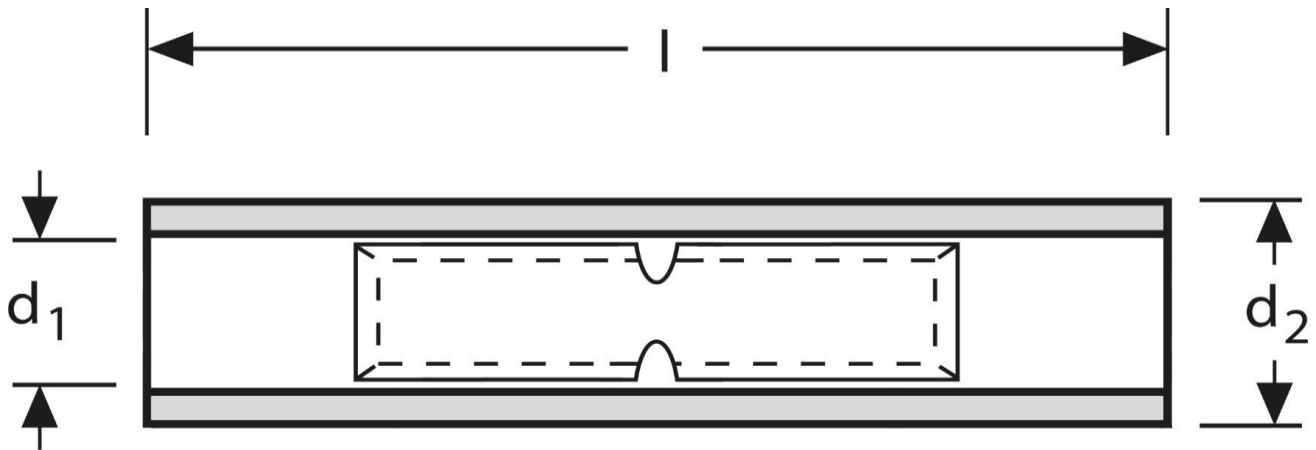

Stoßverbinder
16 mm² - blau

	Art.Nr.	Kupferrohr	Isolation		
	K 410160N	E-Cu gal. Sn	PA tr.	11,6/1000	25
		l	d₁	d₂	
	in mm:	50	8,5	10,5	

Stand: 22.08.2016