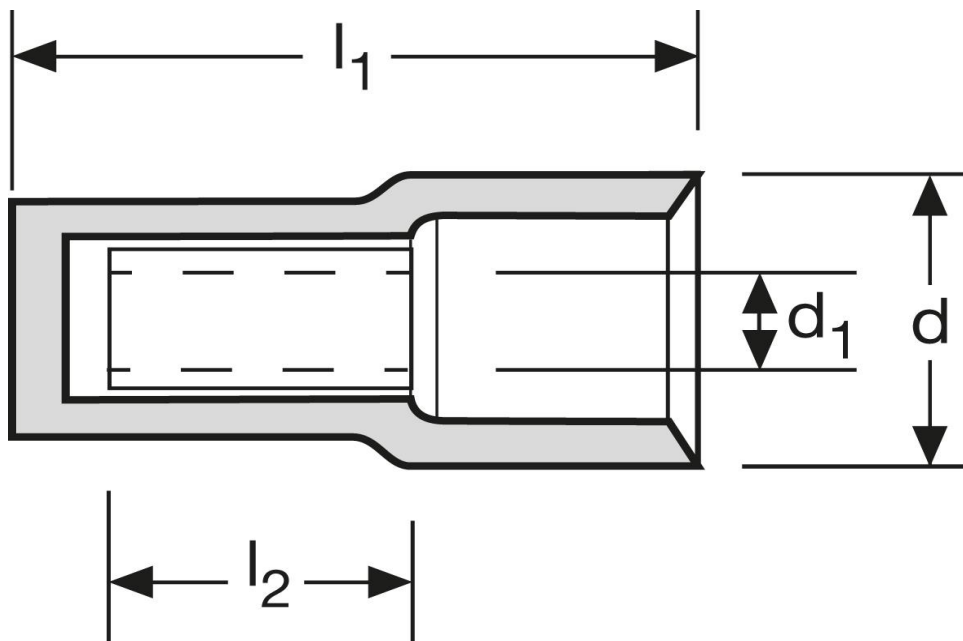

Endverbinder
 2,5 mm²
 blau

Art.Nr.	Hülse	Isolation	
K426020N	E-Cu gal. Sn	PA	1.000
	d	d ₁	l ₁
in mm:	6,4	3,3	15,5
			l ₂
			7,0

Stand: 22.04.2016

Closed-end connenctors

2,5 mm²

blue

part no.	sleeve	insulation		
K426020N	E-Cu gal. Sn	PA	1.000	
	d	d₁	l₁	l₂
in mm:	6,4	3,3	15,5	7,0