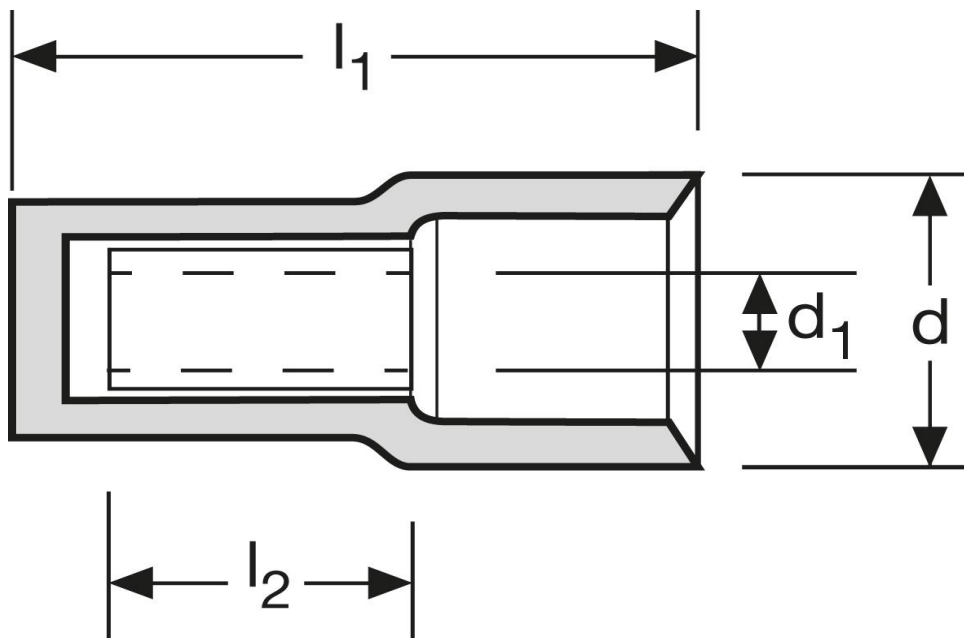

Endverbinder
 2,5 mm²
 blau

Art.Nr.	Hülse	Isolation	
K426020N	E-Cu gal. Sn	PA	1.000
	d	d ₁	l ₁
in mm:	6,4	3,3	15,5
			l ₂
			7,0

Stand: 22.04.2016

Closed-end connenctors

2,5 mm²

blue

part no.	sleeve	insulation		
K426020N	E-Cu gal. Sn	PA	1.000	
	d	d₁	l₁	l₂
in mm:	6,4	3,3	15,5	7,0