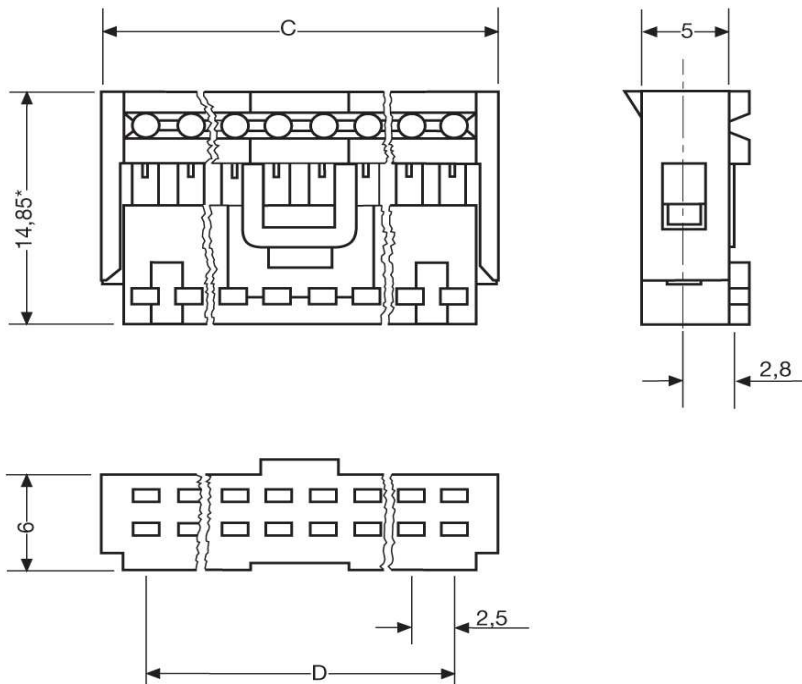

Federleisten in Schneidklemmtechnik

MKFL 13260

Katalogseite: 5.02

Art.Nr.	Massivleiter \varnothing	Litze. 7-draftig	Isolation \varnothing
MKFL 13266-6-0-606	0,5 - 0,6	0,22 - 0,25	1,2 - 1,5
	C	D	Polzahl
in mm:	17,4	12,5	6