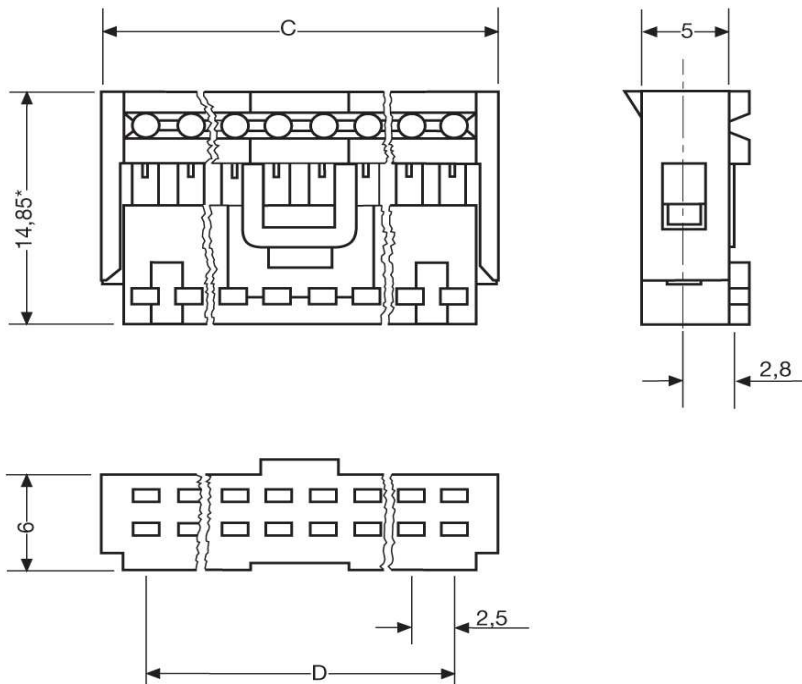

Federleisten in Schneidklemmtechnik

MKFL 13260

Katalogseite: 5.02

Art.Nr.	Massivleiter \varnothing	Litze. 7-drähtig	Isolation \varnothing
MKFL 13271-6-0-111	0,5 - 0,6	0,22 - 0,25	1,2 - 1,5
	C	D	Polzahl
in mm:	29,9	25,0	11