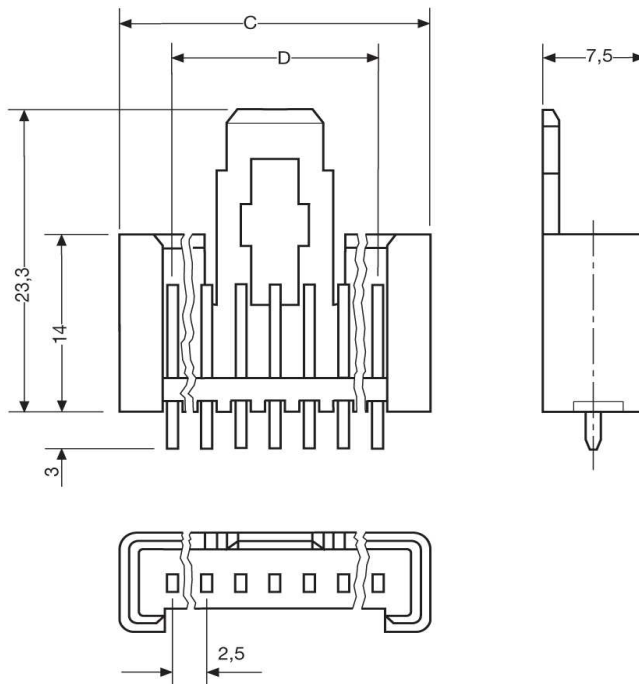

**Stiftwannen stehend mit Rastlasche**  
**MKS 1850**

Katalogseite: 5.07

**Art.Nr.**

**MKS 1859-6-0-909**

	<b>C</b>	<b>D</b>	<b>Polzahl</b>
<b>in mm:</b>	<b>27,2</b>	<b>20,0</b>	<b>9</b>