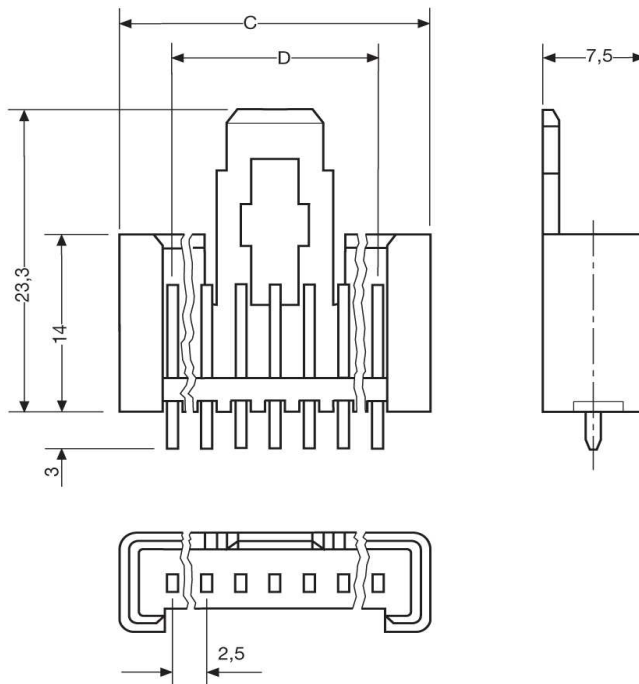

Stiftwannen stehend mit Rastlasche
MKS 1850

Katalogseite: 5.07

Art.Nr.

MKS 1862-6-0-1212

	C	D	Polzahl
in mm:	34,7	27,5	12