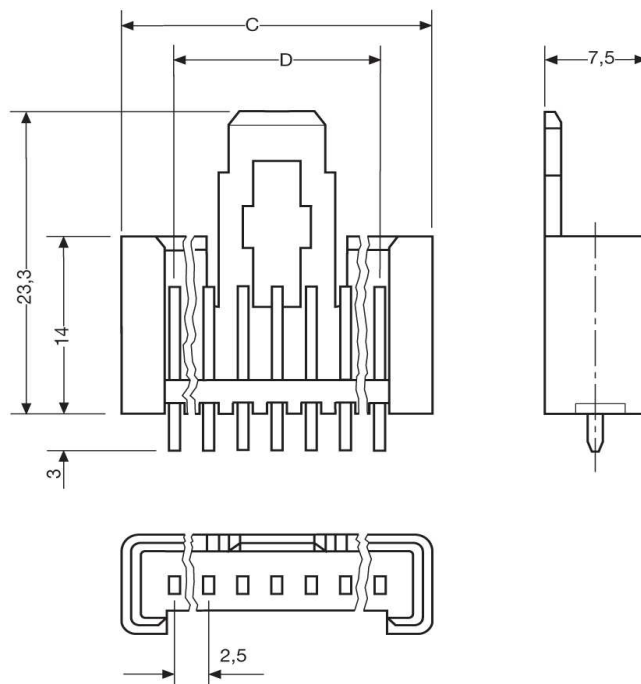

Eisenacher
elektroTECHNIK GmbH

Kabel-Anschluss- und Verbindungstechnik

Stiftwannen stehend mit Rastlasche
MKS 1850

Katalogseite: 5.07

Art.Nr.

MKS 1870-6-0-2020

	C	D	Polzahl
in mm:	54,7	47,5	20