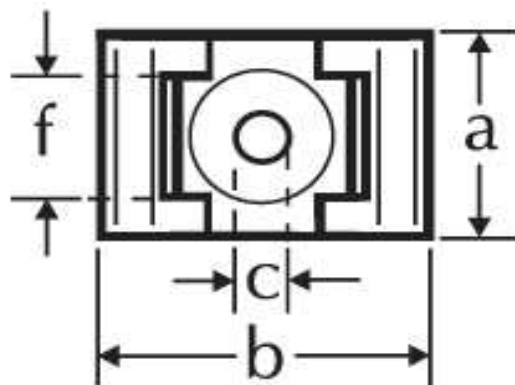

Befestigungssockel mit Sattel

Katalogseite: 6.13

Art.Nr.	Farbe:	Werkstoff		Kabelbinder max.	
T 7120041	schwarz	Nylon 6.6	100	7,8	
	a	b	c	f	h
in mm:	14,2	23,4	5,2	9,0	11,0