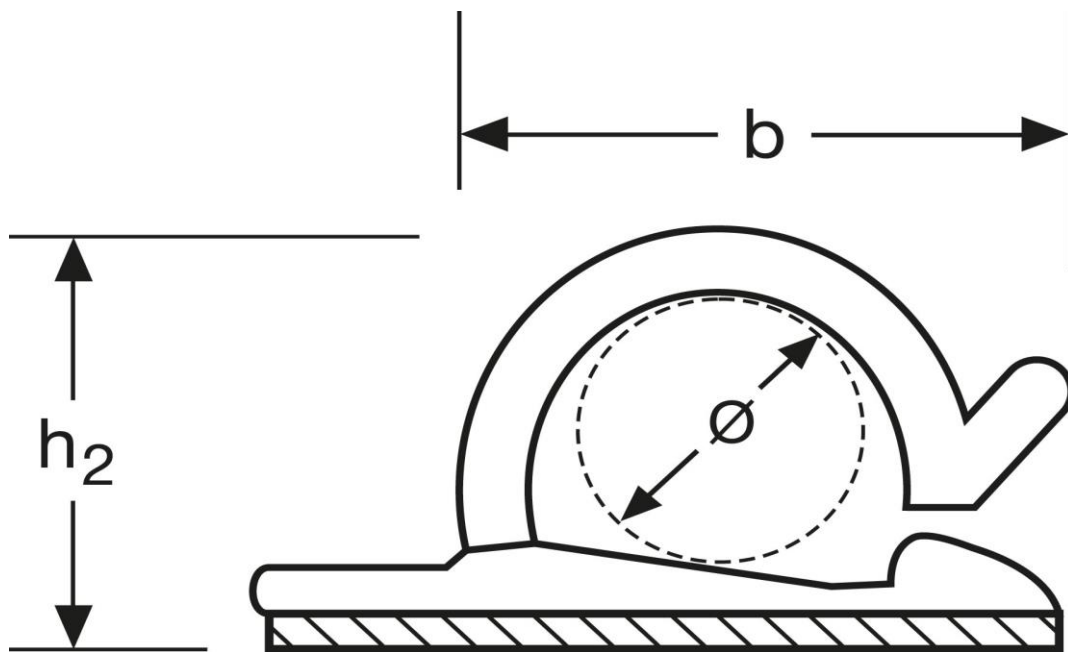

**Cord- Clips**  
 selbstklebend

<b>Artikel Nr.</b>	<b>Werkstoff</b>	<b>Farbe</b>	
T 7144040	PA 66	natur	100
	<b>Ø</b>	<b>h<sub>2</sub></b>	<b>b</b>
<b>in mm:</b>	4,2	8,0	12,1

Stand: 14.04.2016

**Cord- clips**  
 self adhesive

part no.	material	colour	
T 7112080	PA 66	natural	100

	Ø	h <sub>2</sub>	b
in mm:	4,2	8,0	12,1

date: 14.04.2016