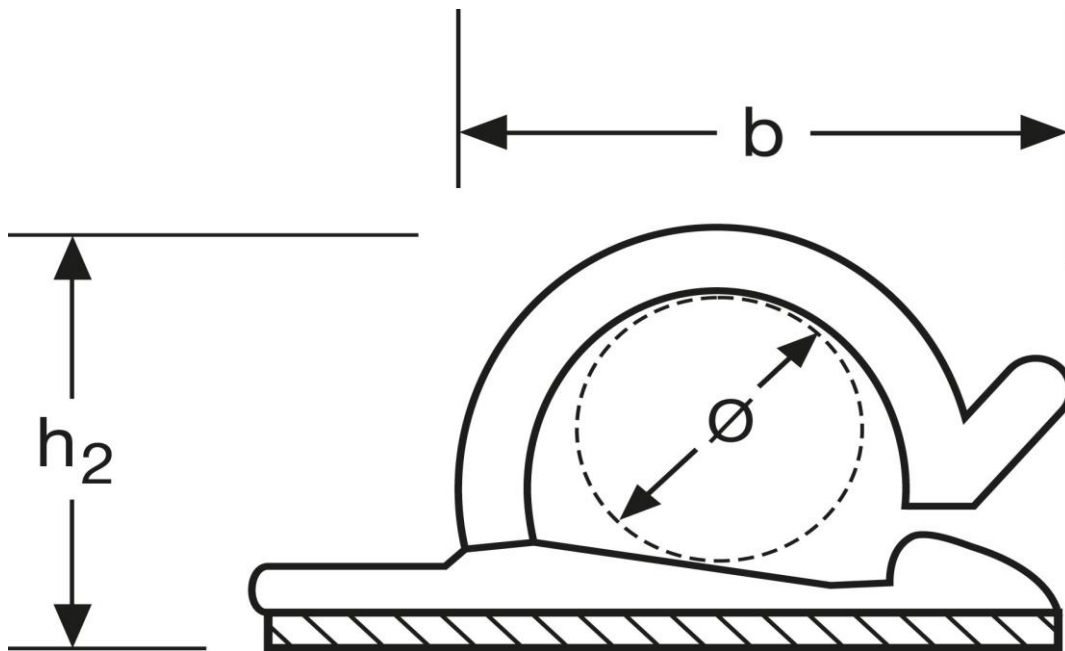

**Cord- Clips**  
 selbstklebend

<b>Artikel Nr.</b>	<b>Werkstoff</b>	<b>Farbe</b>	
T 7144040	PA 66	natur	100
	<b>Ø</b>	<b>h<sub>2</sub></b>	<b>b</b>
<b>in mm:</b>	4,2	8,0	12,1

Stand: 14.04.2016

**Cord- clips**  
 self adhesive

part no.	material	colour	
T 7112080	PA 66	natural	100

	Ø	h <sub>2</sub>	b
in mm:	4,2	8,0	12,1

date: 14.04.2016