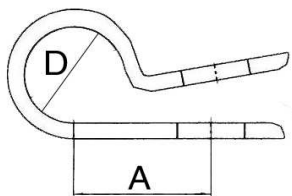

**Kabelschellen
für Bolzendurchmesser 5 mm**

Katalogseite: 6.13

Art.Nr.	Farbe:	Werkstoff	Bohrung Ø		
T 7152120	natur	Nylon 6.6	M5 (5,45mm)	100	
	D	D1	A	B	s
in mm:	7,4	6,6	10,3	9,1	1,3

Stand: 06.06.2013