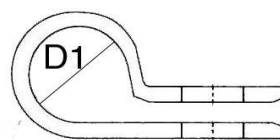

**Kabelschellen
für Bolzendurchmesser 5 mm**

Katalogseite: 6.13

Art.Nr.	Farbe:	Werkstoff	Bohrung Ø		
T 7152120	natur	Nylon 6.6	M5 (5,45mm)	100	
	D	D1	A	B	s
in mm:	7,4	6,6	10,3	9,1	1,3

Stand: 06.06.2013