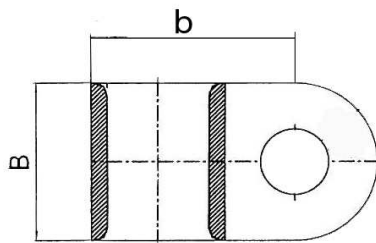

**Kabelschellen
für Bolzendurchmesser 5 mm**

Katalogseite: 6.13

Art.Nr.	Farbe:	Werkstoff	Bohrung Ø		
T 7152120	natur	Nylon 6.6	M5 (5,45mm)	100	
	D	D1	A	B	s
in mm:	7,4	6,6	10,3	9,1	1,3

Stand: 06.06.2013