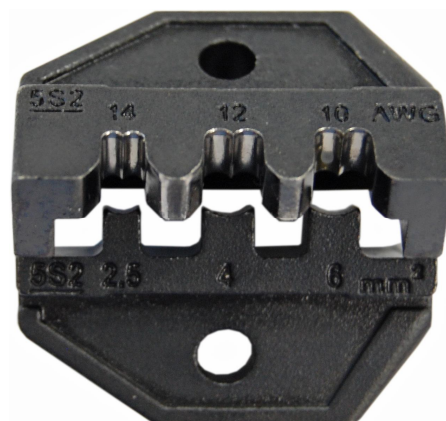

Eisenacher
elektroTECHNIK GmbH

Kabel-Anschluss- und Verbindungstechnik

W9060821

Presseinsatz für MP 1 und MP 2

Art.No.	Anwendung			
W9060821	Solar		48 gr.	1
Crimpstation	1	2	3	
Querschnitt	2,5 mm ² (AWG 14)	4,0 mm ² (AWG 12)	6,0 mm ² (AWG 10)	