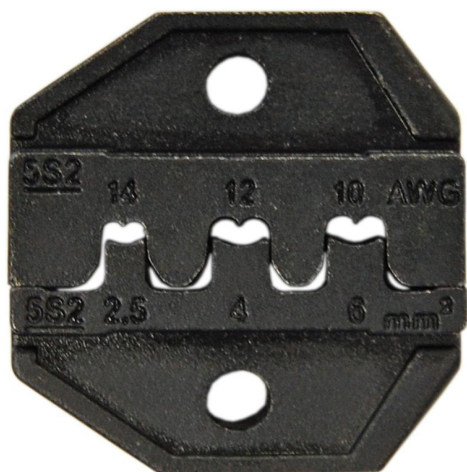

Eisenacher
elektroTECHNIK GmbH

Kabel-Anschluss- und Verbindungstechnik

W9060821

Presseinsatz für MP 1 und MP 2

Art.No.	Anwendung			
W9060821	Solar		48 gr.	1
Crimpstation	1	2	3	
Querschnitt	2,5 mm ² (AWG 14)	4,0 mm ² (AWG 12)	6,0 mm ² (AWG 10)	